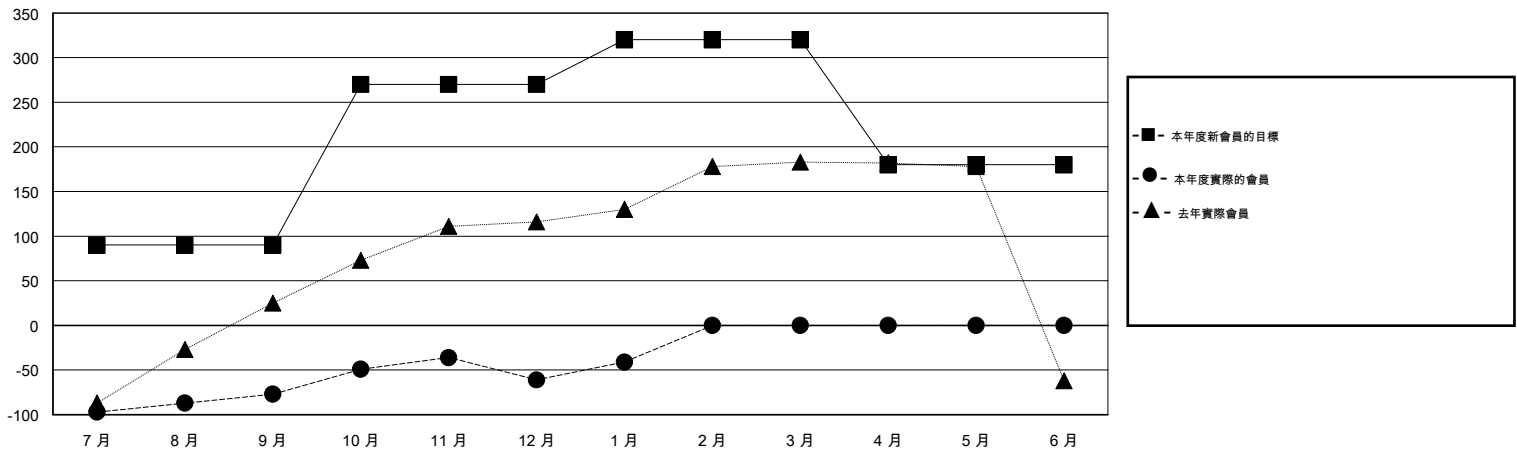

# MONTHLY MEMBERSHIP PROGRESS REPORT

District 300 E2

Results as of: 2/17/2014 11:17:44AM

GMT: PEI-JEN CHEN

地點 REP OF CHINA

GMT憲章區 5

分會				
成果 2013-2014				
季	新分會目標	實際新會	實際取消的分會	實際淨增/減
7月/8月/9月	0	0	2	-2
10月/11月/12月	1	0	0	0
1月/2月/3月	1	0	0	0
4月/5月/6月	0	0	0	0

位會員@每位須繳				
成果 2013-2014				
季	新會員目標	實際新會員	實際退會會員	實際淨增/減
7月/8月/9月	90	94	171	-77
10月/11月/12月	180	68	52	16
1月/2月/3月	50	32	12	20
4月/5月/6月	-140	0	0	0

目標與實際新會累積

目標和實際會員累積

已取消的分會: 2

43 CLUBS OF 50 增添1位或以上的新會員

性別分佈