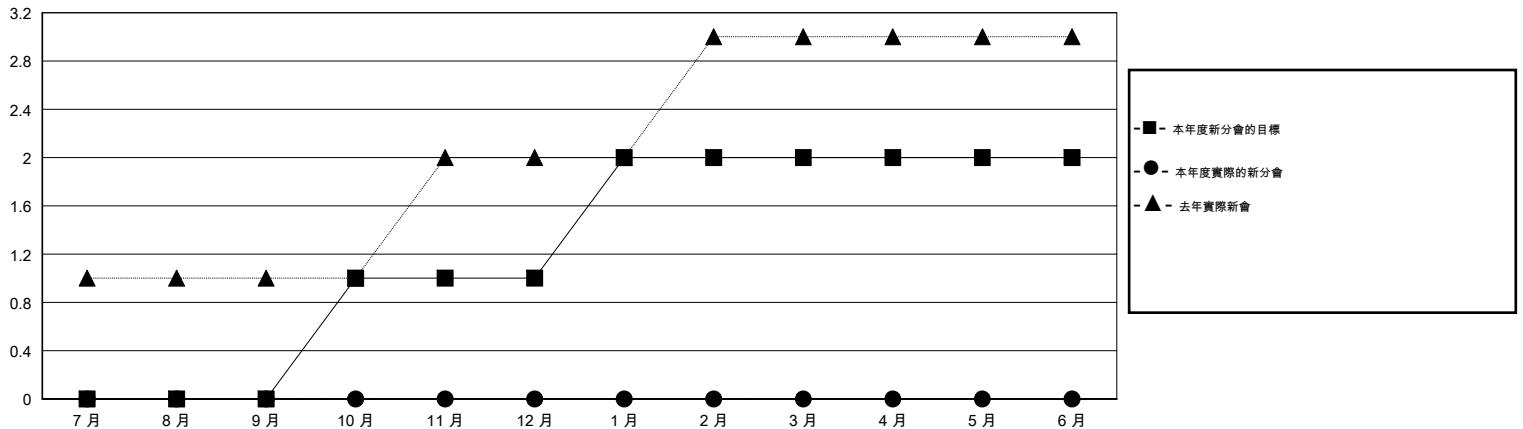

# MONTHLY MEMBERSHIP PROGRESS REPORT

District 300 E2

Results as of: 2/17/2014 11:17:44AM

GMT: PEI-JEN CHEN

地點 REP OF CHINA

GMT憲章區 5

分會				
成果 2013-2014				
季	新分會目標	實際新會	實際取消的分會	實際淨增/減
7月/8月/9月	0	0	2	-2
10月/11月/12月	1	0	0	0
1月/2月/3月	1	0	0	0
4月/5月/6月	0	0	0	0

位會員@每位須繳				
成果 2013-2014				
季	新會員目標	實際新會員	實際退會會員	實際淨增/減
7月/8月/9月	90	94	171	-77
10月/11月/12月	180	68	52	16
1月/2月/3月	50	32	12	20
4月/5月/6月	-140	0	0	0

目標與實際新會累積

目標和實際會員累積

已取消的分會: 2

43 CLUBS OF 50 增添1位或以上的新會員

性別分佈